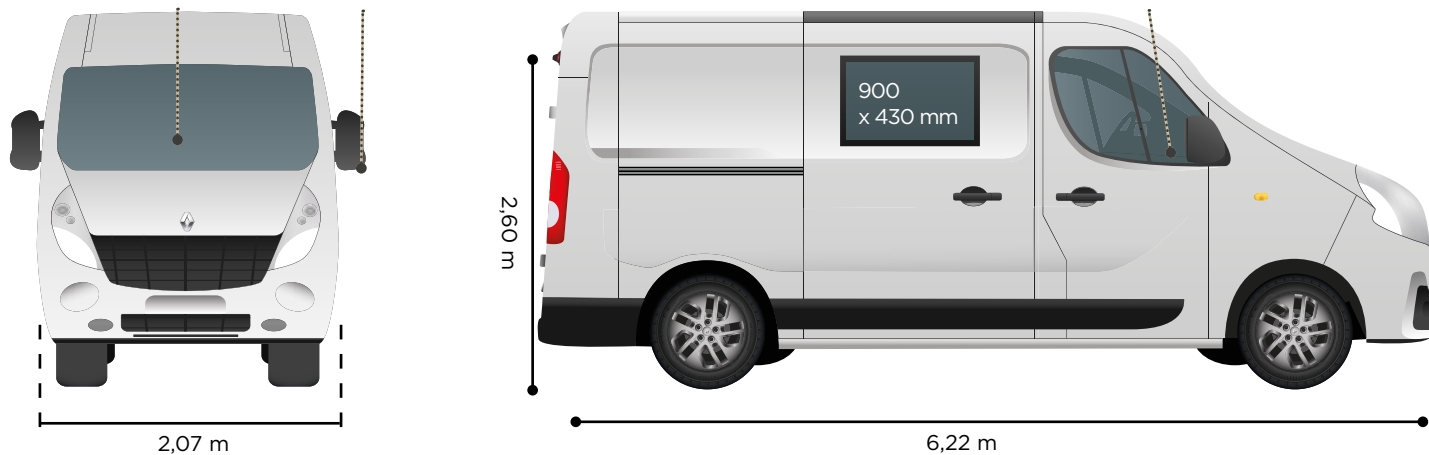

RANDGER R620

Air bags conducteur et passager Miroirs des rétroviseurs électriques et dégivrants

Sièges pivotants réglables en hauteur et profondeur avec double accoudoir et housses intégrales

Photos et illustrations non contractuelles, modèle sous réserve de modifications - ED 31082022