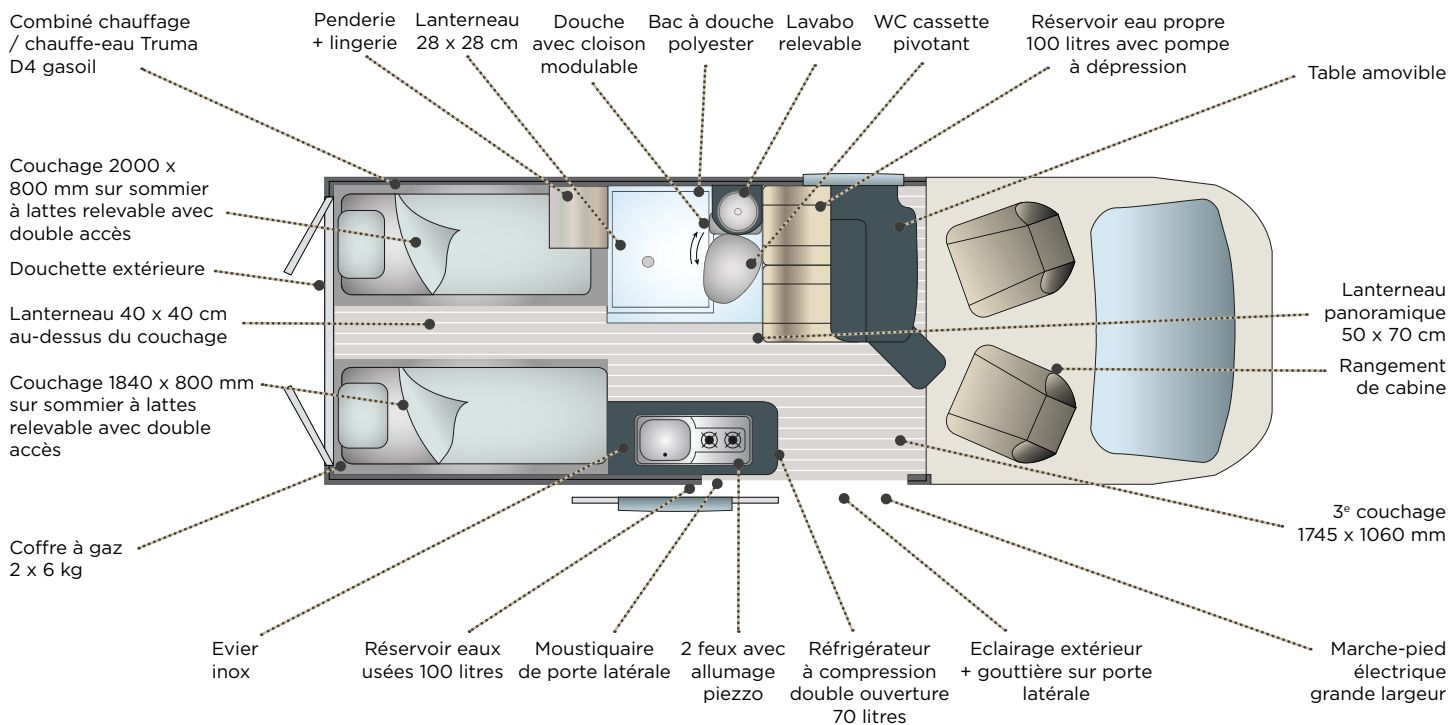

IMPLANTATIONS

JOUR / 4 PLACES

NUIT / 3 PLACES

Les + Randger

- > Ses couchages modulables
- > Ses nombreux équipements
- > Son joli salon avant
- > Sa salle de bains modulable TB Concept

CARACTÉRISTIQUES

Motorisations	2.3 DCI 135 CV	2.3 DCI 150 CV BVA
Nombre de places carte grise	4	4
Nombre de places couchages	3	3
Puissance fiscale	8	8
Boîte auto.	-	✓

DIMENSIONS

Longueur	6225
Largeur	2070
Hauteur	2600

POIDS

Masse utile en ordre de marche	2967 kg
Poids total en charge	3500 kg

ÉQUIPEMENTS

- > Réservoir d'eau propre 100 litres
- > Réservoir d'eaux usées 100 litres
- > Combiné chauffage / chauffe-eau Truma D4 gasoil avec kit altitude
- > Coffre à gaz bouteille 2 x 6 kg
- > Tableau de contrôle + chargeur DC-DC
- > Sonde de réchauffage du réservoir des eaux usées
- > Réfrigérateur à compression double ouverture 70 litres
- > Bac évier inox 1 cuve
- > Plaque 2 feux gaz - allumage piezzo
- > Pompe à eau à dépression
- > Table dinette modulable
- > Lavabo avec douchette/mitigeur
- > WC à cassette pivotant manuel
- > Salle de bain TB Concept
- > Bac à douche en polyester
- > Caillebotis de douche
- > Baies double vitrage affleurantes teintées
- > Parois intérieures en polyester
- > Penderies, coffres, soute arrière
- > Marchepied électrique grande largeur
- > Pré-équipement TV
- > Pré-équipement panneaux solaires
- > Housse intégrales sièges avant
- > Gouttière extérieure avec éclairage leds
- > Prise USB
- > Douchette extérieure
- > Moustiquaire de porte latérale
- > Éclairage leds
- > Soute arrière large
- > Rideaux isothermes avant et arrière
- > Rétro-caméra de recul

RANDGER R620

Air bags conducteur et passager Miroirs des rétroviseurs électriques et dégivrants

Sièges pivotants réglables en hauteur et profondeur avec double accoudoir et housses intégrales

Photos et illustrations non contractuelles, modèle sous réserve de modifications - ED 31082022