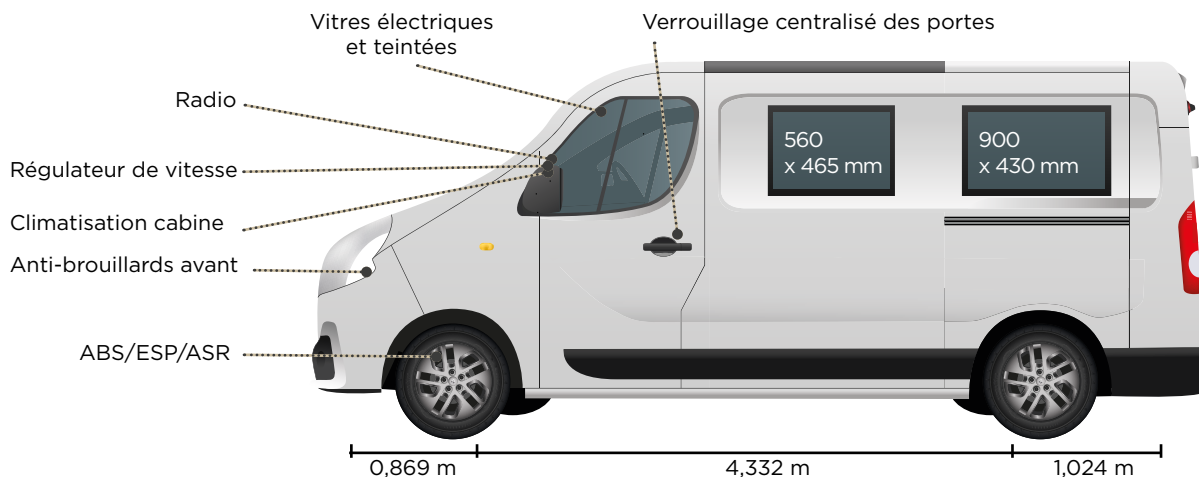

RANDGER R620

Air bags conducteur et passager Miroirs des rétroviseurs électriques et dégivrants

Sièges pivotants réglables en hauteur et profondeur avec double accoudoir et housses intégrales

Photos et illustrations non contractuelles, modèle sous réserve de modifications - ED 31082022