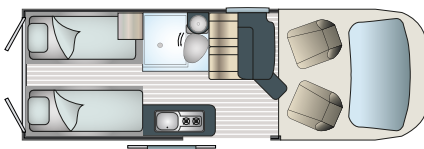

IMPLANTATIONS

JOUR / 4 PLACES

NUIT / 3 PLACES

Les + Randger

- > Ses couchages modulables
- > Ses nombreux équipements
- > Son joli salon avant
- > Sa salle de bains modulable TB Concept

CARACTÉRISTIQUES

Motorisations	2.3 DCI 135 CV	2.3 DCI 150 CV BVA
Nombre de places carte grise	4	4
Nombre de places couchages	3	3
Puissance fiscale	8	8
Boîte auto.	-	✓

DIMENSIONS

Longueur	6225
Largeur	2070
Hauteur	2600

POIDS

Masse utile en ordre de marche	2967 kg
Poids total en charge	3500 kg

ÉQUIPEMENTS

- > Réservoir d'eau propre 100 litres
- > Réservoir d'eaux usées 100 litres
- > Combiné chauffage / chauffe-eau Truma D4 gasoil avec kit altitude
- > Coffre à gaz bouteille 2 x 6 kg
- > Tableau de contrôle + chargeur DC-DC
- > Sonde de réchauffage du réservoir des eaux usées
- > Réfrigérateur à compression double ouverture 70 litres
- > Bac évier inox 1 cuve
- > Plaque 2 feux gaz - allumage piezzo
- > Pompe à eau à dépression
- > Table dinette modulable
- > Lavabo avec douchette/mitigeur
- > WC à cassette pivotant manuel
- > Salle de bain TB Concept
- > Bac à douche en polyester
- > Caillebotis de douche
- > Baies double vitrage affleurantes teintées
- > Parois intérieures en polyester
- > Penderies, coffres, soute arrière
- > Marchepied électrique grande largeur
- > Pré-équipement TV
- > Pré-équipement panneaux solaires
- > Housse intégrales sièges avant
- > Gouttière extérieure avec éclairage leds
- > Prise USB
- > Douchette extérieure
- > Moustiquaire de porte latérale
- > Éclairage leds
- > Soute arrière large
- > Rideaux isothermes avant et arrière
- > Rétro-caméra de recul