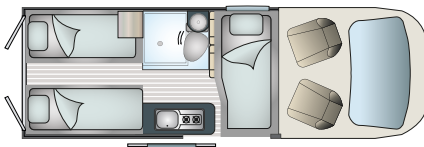

IMPLANTATIONS

JOUR / 4 PLACES

NUIT / 3 PLACES

Les + Randger

- > Ses couchages modulables
- > Ses nombreux équipements
- > Son joli salon avant
- > Sa salle de bains modulable TB Concept

CARACTÉRISTIQUES

Motorisations	2.3 DCI 135 CV	2.3 DCI 150 CV BVA
Nombre de places carte grise	4	4
Nombre de places couchages	3	3
Puissance fiscale	8	8
Boîte auto.	-	✓

DIMENSIONS

Longueur	6225
Largeur	2070
Hauteur	2600

POIDS

Masse utile en ordre de marche	2967 kg
Poids total en charge	3500 kg

ÉQUIPEMENTS

- > Réservoir d'eau propre 100 litres
- > Réservoir d'eaux usées 100 litres
- > Combiné chauffage / chauffe-eau Truma D4 gasoil avec kit altitude
- > Coffre à gaz bouteille 2 x 6 kg
- > Tableau de contrôle + chargeur DC-DC
- > Sonde de réchauffage du réservoir des eaux usées
- > Réfrigérateur à compression double ouverture 70 litres
- > Bac évier inox 1 cuve
- > Plaque 2 feux gaz - allumage piezzo
- > Pompe à eau à dépression
- > Table dinette modulable
- > Lavabo avec douchette/mitigeur
- > WC à cassette pivotant manuel
- > Salle de bain TB Concept
- > Bac à douche en polyester
- > Caillebotis de douche
- > Baies double vitrage affleurantes teintées
- > Parois intérieures en polyester
- > Penderies, coffres, soute arrière
- > Marchepied électrique grande largeur
- > Pré-équipement TV
- > Pré-équipement panneaux solaires
- > Housse intégrales sièges avant
- > Gouttière extérieure avec éclairage leds
- > Prise USB
- > Douchette extérieure
- > Moustiquaire de porte latérale
- > Éclairage leds
- > Soute arrière large
- > Rideaux isothermes avant et arrière
- > Rétro-caméra de recul

RANDGER R620

Air bags conducteur et passager Miroirs des rétroviseurs électriques et dégivrants

Sièges pivotants réglables en hauteur et profondeur avec double accoudoir et housses intégrales

Photos et illustrations non contractuelles, modèle sous réserve de modifications - ED 31082022